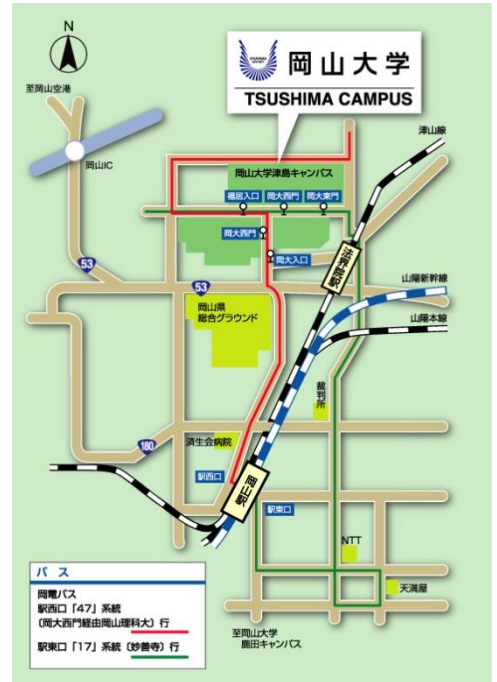

岡山大学 津島キャンパス会場 アクセスマップ

「岡山大学津島キャンパス」内 文化科学総合研究棟(放送大学)

- 岡山駅:西口広場2Fタクシー乗り場から約7分
- 津山線「法界院」駅から徒歩約20分
- 岡山駅西口バスターミナル22番乗り場から【47】系統「岡山理科大学」行きに乗車
「岡大西門」で下車(乗車時間約10分) [→バス時刻表](#)

[→ 岡山大学のアクセス・マップのページへ](#)

岡山大学西門を入ると、左手に「放送大学」の看板が掲示されている建物があります。会場はその建物内の教室です。岡大正門のバス停からは約200メートルです。

試験会場の建物