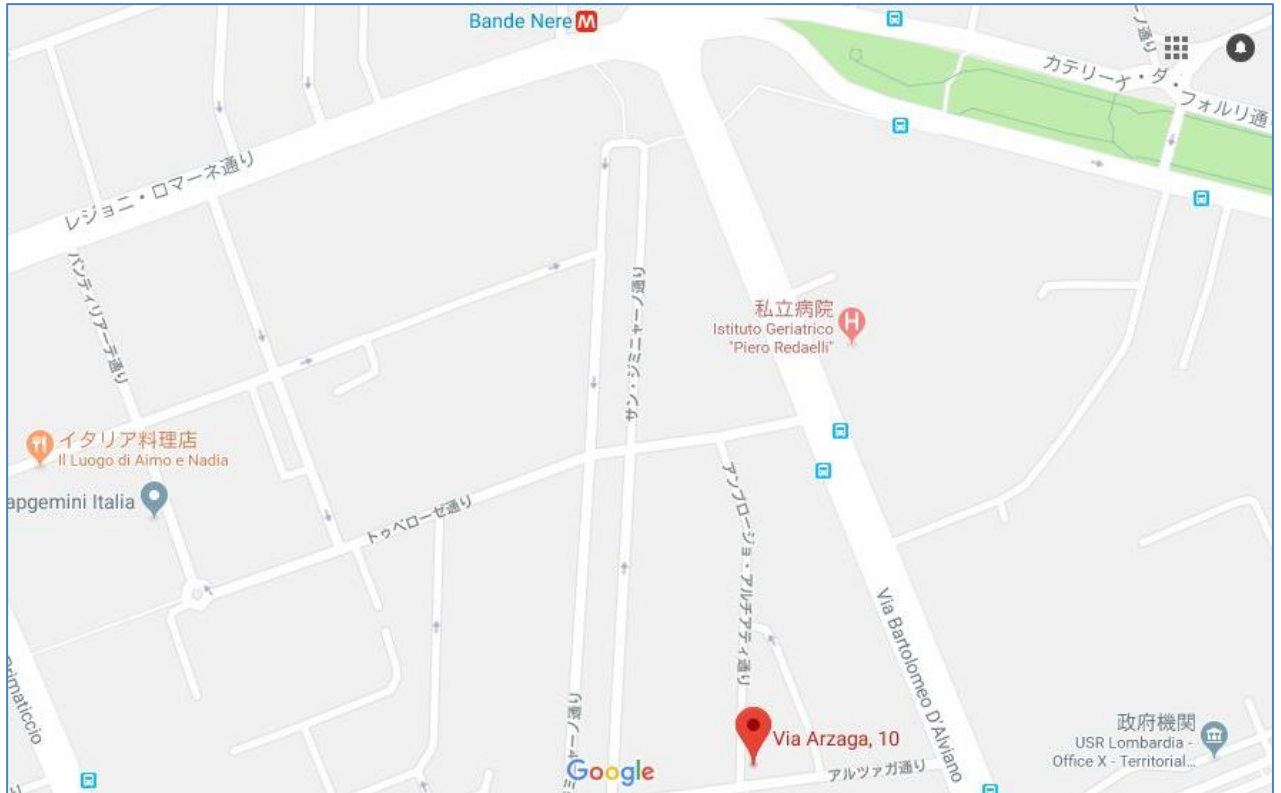

ミラノ日本人学校

Scuola Giapponese di Milano

Via Arzaga 10, 20146 Milano

[Google Map の表示](#)

地下鉄1号線BANDE NERE駅より徒歩7分(中央駅(CENTRALE F.S.からは、地下鉄2号線でCADORNA駅乗換)

Bande Nere 駅 構内図

改札を出て左手の通路を直進、Via Bartolomeo d'Alviano 方面の出口をご利用ください。