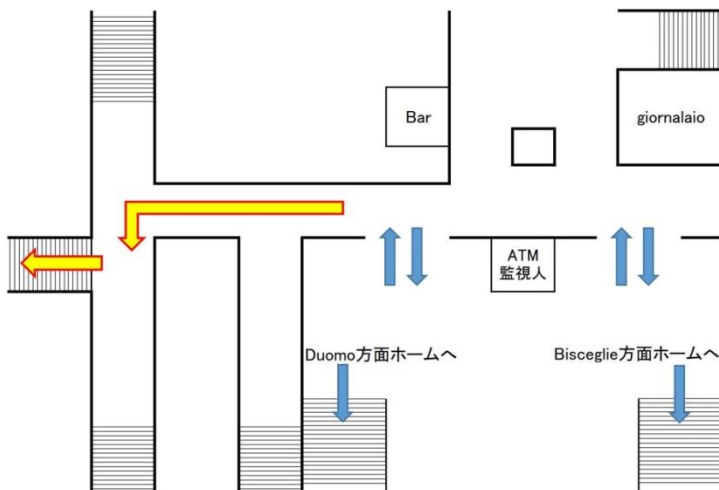

ミラノ日本人学校

Scuola Giapponese di Milano

Via Arzaga 10, 20146 Milano

[Google Map の表示](#)

地下鉄1号線BANDE NERE駅より徒歩7分(中央駅(CENTRALE F.S.からは、地下鉄2号線でCADORNA駅乗換)

Bande Nere 駅 構内図

改札を出て左手の通路を直進、Via Bartolomeo d'Alviano 方面の出口をご利用ください。